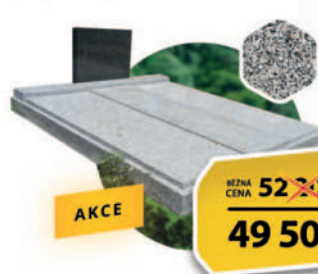

**JEDNOHROB SVĚTLÁ ŽULA**

90 × 190 cm  
90 × 200 cm

~~BEŽNÁ CENA 27 200,-~~  
**21 900,-** bez DPH

26 499,- vč. DPH

AKCE

**DVOJHROB SVĚTLÁ ŽULA**

190 × 200 cm

~~BEŽNÁ CENA 52 200,-~~  
**49 500,-** bez DPH